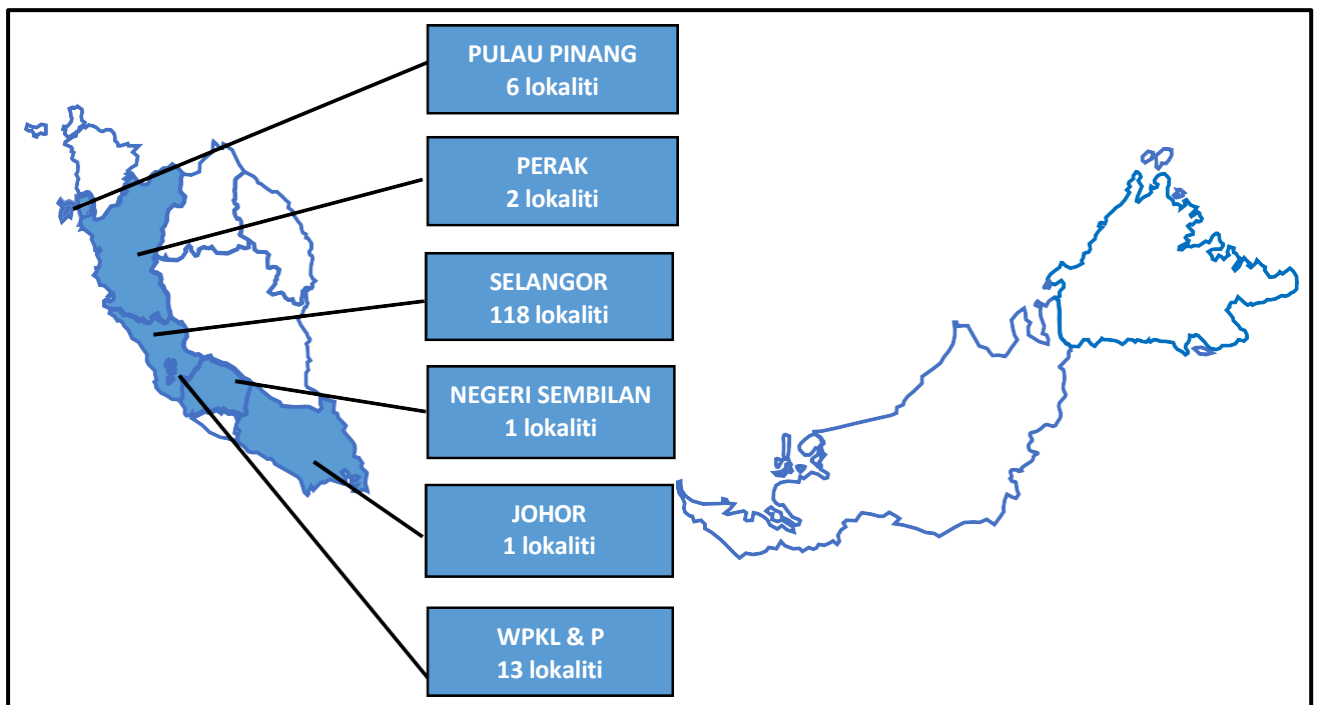

Gambarajah 1: Perbandingan kes dan kematian demam denggi Minggu Epidemiologi ke-12 & ke-11 tahun 2024

Gambarajah 2: Perbandingan kes dan kematian demam denggi sehingga Minggu Epidemiologi ke-12 tahun 2024 dan tempoh sama tahun 2023

Gambarajah 3: Perbandingan tren kes mingguan demam denggi Malaysia tahun 2024 (sehingga Minggu Epidemiologi ke-12), 2023 dan median 2019-2023

Gambarajah 4: Jumlah lokaliti hotspot denggi Minggu Epidemiologi ke-12 tahun 2024