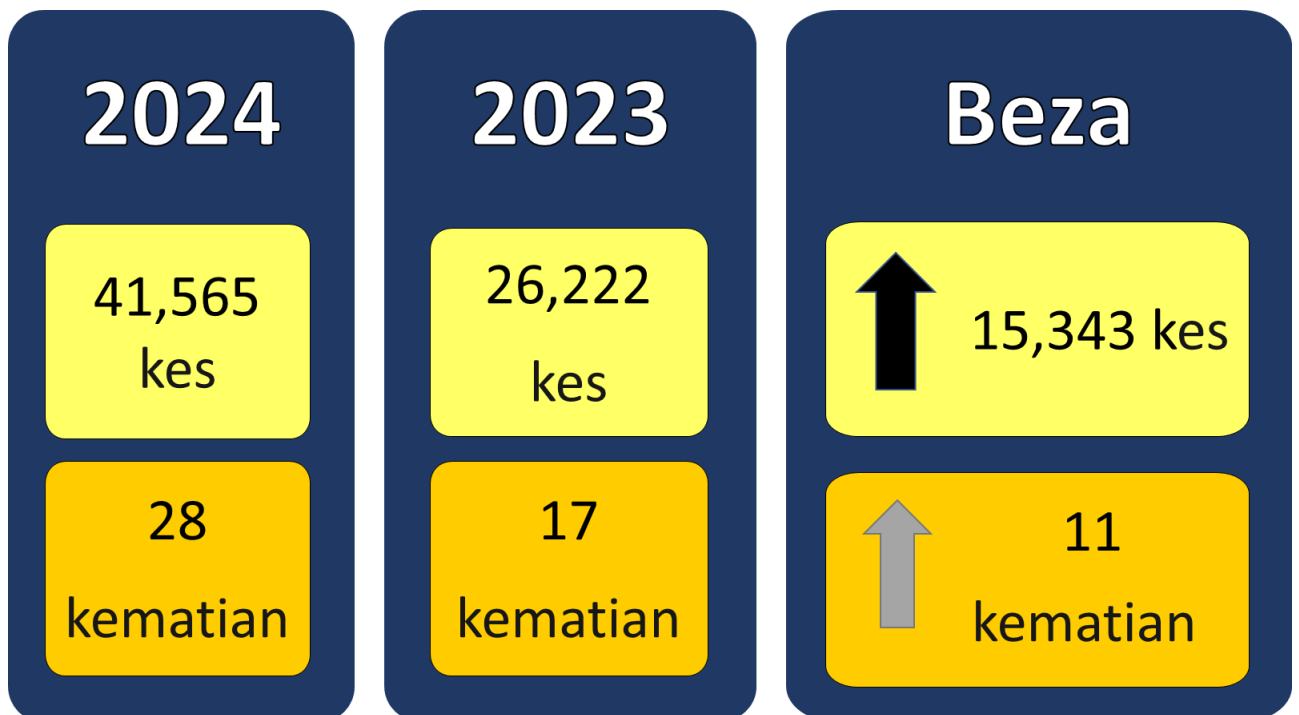

Gambarajah 1: Perbandingan kes dan kematian demam denggi Minggu Epidemiologi ke-12 & ke-11 tahun 2024

Gambarajah 2: Perbandingan kes dan kematian demam denggi sehingga Minggu Epidemiologi ke-12 tahun 2024 dan tempoh sama tahun 2023

Gambarajah 3: Perbandingan tren kes mingguan demam denggi Malaysia tahun 2024 (sehingga Minggu Epidemiologi ke-12), 2023 dan median 2019-2023

Gambarajah 4: Jumlah lokaliti hotspot denggi Minggu Epidemiologi ke-12 tahun 2024