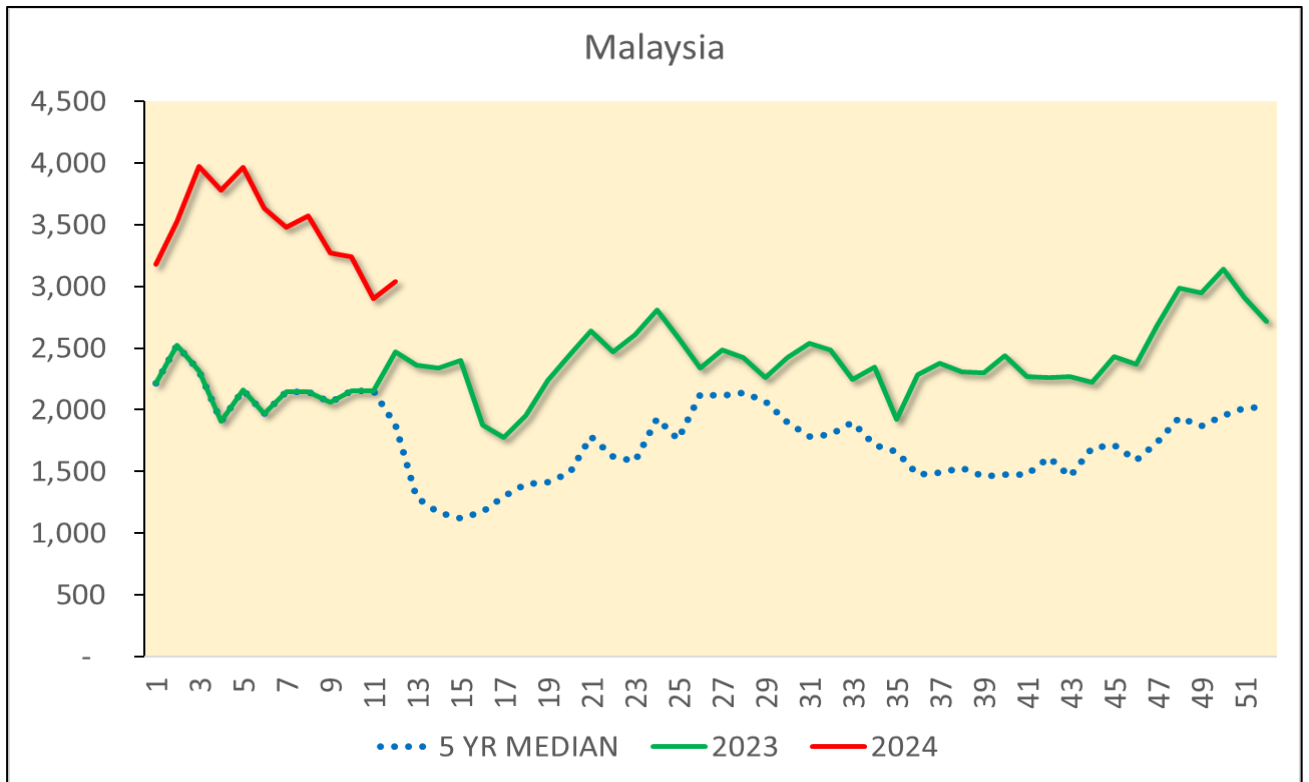

Gambarajah 1: Perbandingan kes dan kematian demam denggi Minggu Epidemiologi ke-12 & ke-11 tahun 2024

Gambarajah 2: Perbandingan kes dan kematian demam denggi sehingga Minggu Epidemiologi ke-12 tahun 2024 dan tempoh sama tahun 2023

Gambarajah 3: Perbandingan tren kes mingguan demam denggi Malaysia tahun 2024 (sehingga Minggu Epidemiologi ke-12), 2023 dan median 2019-2023

Gambarajah 4: Jumlah lokaliti hotspot denggi Minggu Epidemiologi ke-12 tahun 2024